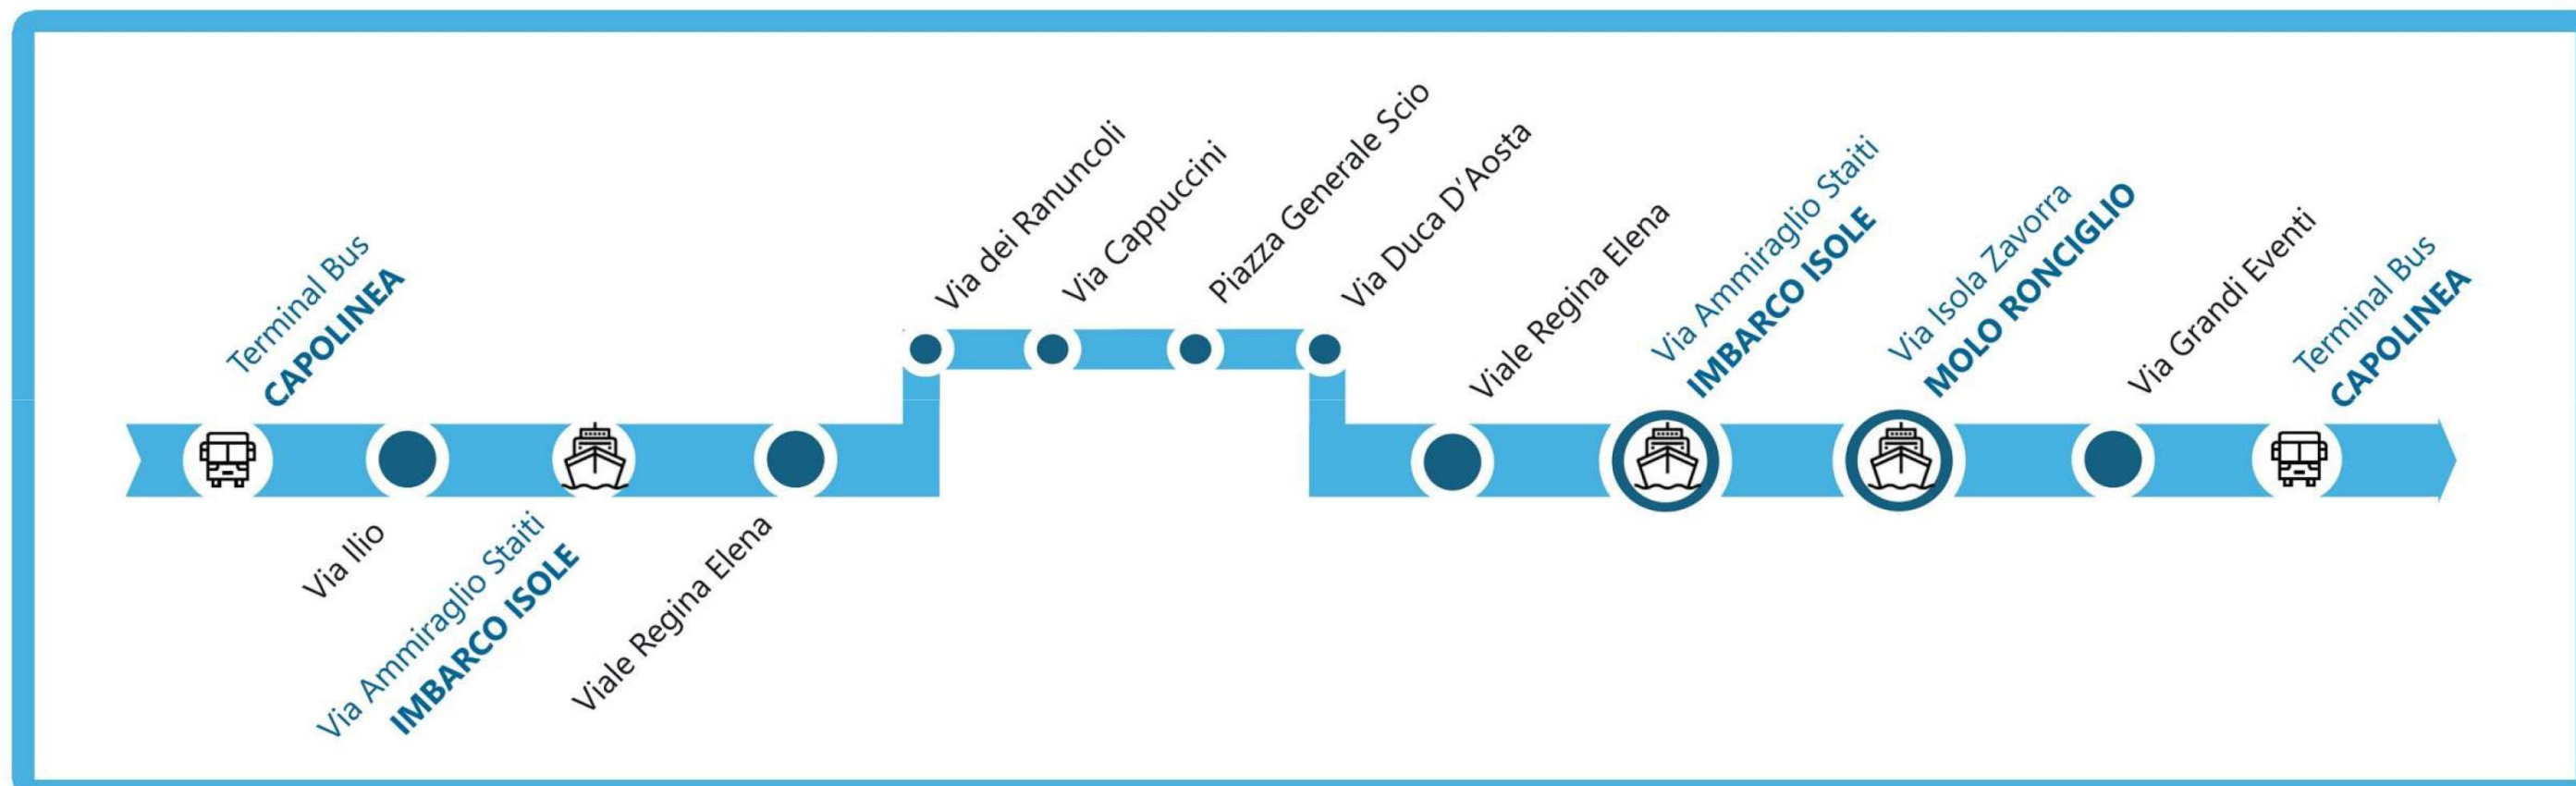

BUS DA/PER TRAGHETTI **PANTELLERIA**

MOLO **RONCIGLIO**

Orari in vigore dal 1° dicembre 2023

SERVIZIO ATM LINEA 2

	ORARI PARTENZE BUS DAL CAPOLINEA - TEMPO DI ATTESA STIMATA 10 MINUTI							
	Corsa 1	Corsa 2	Corsa 3	Corsa 4	Corsa 5	Corsa 6	Corsa 7	Corsa 8
LUN	-	12.55	15.50	-	-	21.00	21.25	21.50
MAR	6.30	12.55	15.50	-	-	21.00	21.25	21.50
MER	6.30	-	15.50	-	-	21.00	21.25	21.50
GIO	-	-	-	16.15	-	21.00	21.25	21.50
VEN	-	12.55	-	-	17.55	21.00	21.25	21.50
SAB	6.30	-	-	-	17.55	-	-	-
DOM	-	-	-	-	-	21.00	21.25	21.50

	ARRIVO TRAGHETTO	PARTENZA TRAGHETTO	ARRIVO TRAGHETTO	ARRIVO TRAGHETTO	ARRIVO TRAGHETTO	PARTENZA TRAGHETTO	PARTENZA TRAGHETTO	PARTENZA TRAGHETTO
	ORE 6.15	ORE 14.00	ORE 15.45	ORE 16.00	ORE 18.00	ORE 23.00	ORE 23.00	ORE 23.00